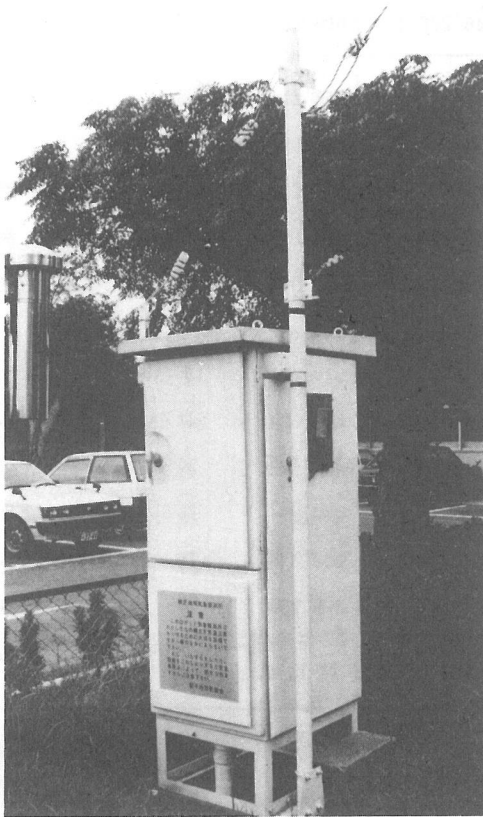

ご存じですか

地域気象観測所

したことはありませんか。
これは、わたしたちの郷土を気象災害から守るため、気象台などを含めて県内に18か所設置されている気象観測施設のうちの一つが役場の裏庭にあるからです。

このロボット気象観測所は、風向風速、降雨量、温度、日照を観測し、そのデータを銚子気象台に送り各種注意報や警報などを発令する際の参考としています。

また、天気予報でアメダスという降雨量や気温の点が日本地図の上に表示されますが、そのうちの一つの点に横芝町のロボット観測所のデータが使用されているのです。

NHKニュースなどで「千葉県横芝町で〇ミリの雨が降りました」という言葉を耳に

▲ロボット気象観測所の本体で、観測結果のデータを記録しています。

▶ 風向風速計

▶ 雨量計

町と議会の動き

町長

- 1日 東京電力防犯灯寄贈式
- 2日 郡市身障スポーツ大会 **東金市**
- 4日 木戸橋起工式
- 4日 町民体育祭
- 5日 山武郡市広域斎場竣工式 **東金市**
- 6日 老人スポーツ大会
- 7日 町村民号お座敷電車の旅 (8日まで) **栃木県**
- 8日 金婚式 **静岡県**
- 12日 郡移動町村会 **静岡県**
- 12日 定例町村会
- 13日 空港公園陳情 **東京都**
- 14日 県土木部陳情 **千葉県**
- 15日 敬老会
- 18日 総務員旅行 (19日まで)
- 20日 郡市老人スポーツ大会 **東金市**
- 21日 防犯協会受賞祝賀会
- 東陽病院CT室増築地鎮祭
- 入札 (集会場)
- 東陽病院正副管理者会議