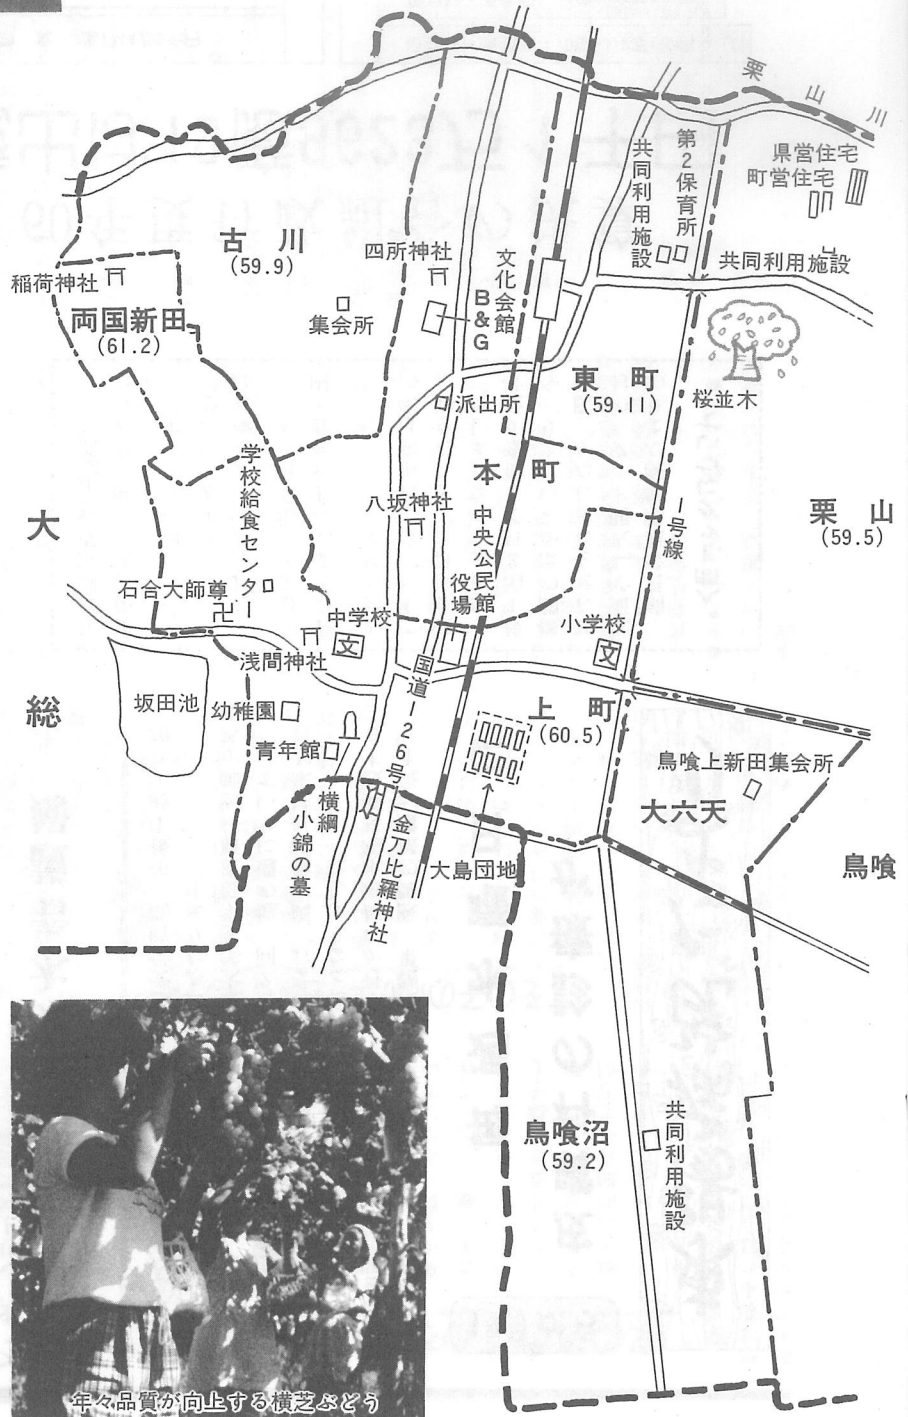

55年からサケの遡上がみられる

ふる

地区別人数

(61.9.1現在)

地区名	世帯	人口
上町第1	41	142
上町第2	51	175
上町第3	69	235
上町第4	135	457
大島団地	86	285
上町第5	69	229
本町第1	75	276
本町第2	34	140
本町第3	51	190
本町第4	96	313
古川	199	622
両国新田	26	95
東町第1	135	452
東町第2	52	228
東町第3	157	508
東町第4	59	186
栗山東部	17	70
栗山第1	52	195
栗山第2	77	296
栗山第3	26	101
栗山第4	103	363
橋本	20	60
伸和会	45	122
青芝会	47	148
東ヶ丘	59	178
宮脇	34	101
T C C	19	51
南部1の1	41	128
南部1の2	22	84
南部1の3	42	140
南部1の4	37	116
南部第2	114	362
四五会	51	174
四六会	27	79
新生会	17	43
みどり会	38	97
すみれ団地	65	211
鳥喰新田	130	489
鳥喰上	49	210
鳥喰沼	105	400
鳥喰下	47	197
横芝地区小計	2,619	8,948

年々品質が向上する横芝ぶどう