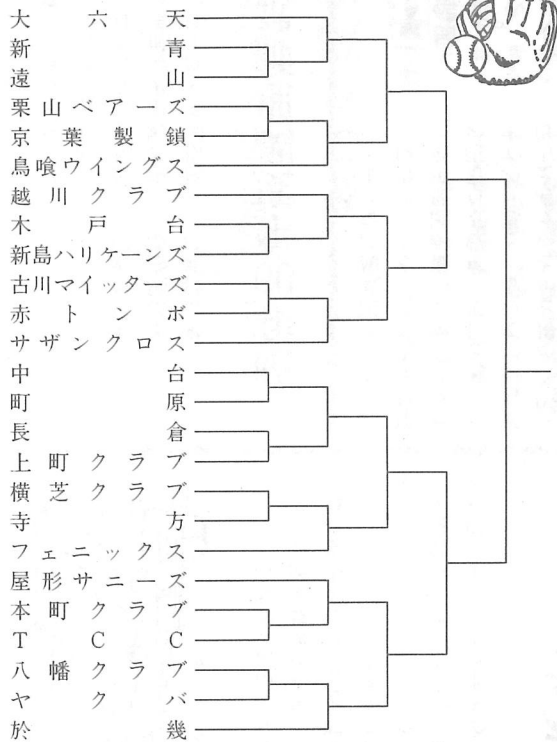

## 第9回春季町民野球大会

5月12日開幕!