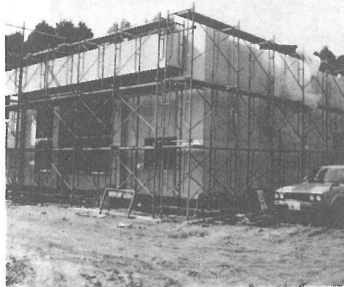

建設のあゆみ

【完成】

- ◎擁壁及び排水整備工事
  横芝中学校……………48m
- ◎道路排水整備工事
  町道南川岸区内線……………160m
  町道古川区内線……………251m

【工事中】

- ◎農村総合整備モデル事業
  集落道整備工事(牛熊)…600m
  集落道整備工事(鳥喰上~下)
  ……………600m
  集落排水整備工事(三本松)
  ……………379m
  集落排水整備工事(新島本郷)
  ……………199m
- ◎団体営農道整備事業
  農道改良工事(三島)……761m
  農道舗装工事(三軒家)…234m
- ◎道路排水整備工事
  町道三本松区内線……………114m
  町道遠山区内線……………66m
- ◎道路改良工事
  町道坂田遠山線(部分)…801m
- ◎大総保育所遊戯室新築工事
  鉄骨造平家建……………130m²
- ◎共同利用施設新築工事(長倉)
  鉄筋コンクリート造平家建
  ……………108.9m²
- ◎集会所新築工事
  木造平家建(古川)……116.8m²
  木造平家建(屋形南)……82.8m²
  木造平家建(南部1)…131.7m²
- ◎防火貯水槽(有蓋)新設工事
  寺方区内……………40m²級1基
  三軒家区内……………40m²級1基

完成間近の大総保育所遊戯室