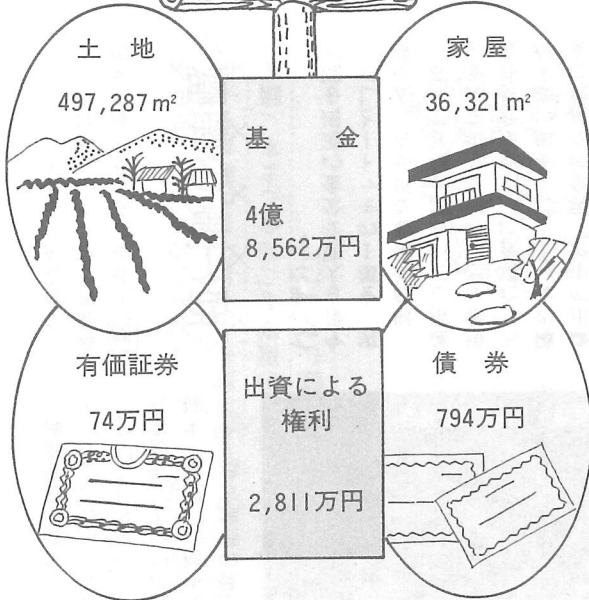

町の

昭和59年度財政

主な事業の契約状況

事業名	予算現額	契約済額
町道坂田遠山線改良	1億2,495万円	8,658万円
農村総合整備モデル事業	7,029万円	2,861万円
農道整備	3,316万円	2,590万円
長倉共同利用施設建設	3,125万円	2,578万円
道路台帳整備	3,000万円	3,000万円
大総保育所遊戯室建設	2,500万円	1,835万円
防災行政無線設置	2,450万円	2,100万円

(59.9.30現在)

町の財産

町債の状況