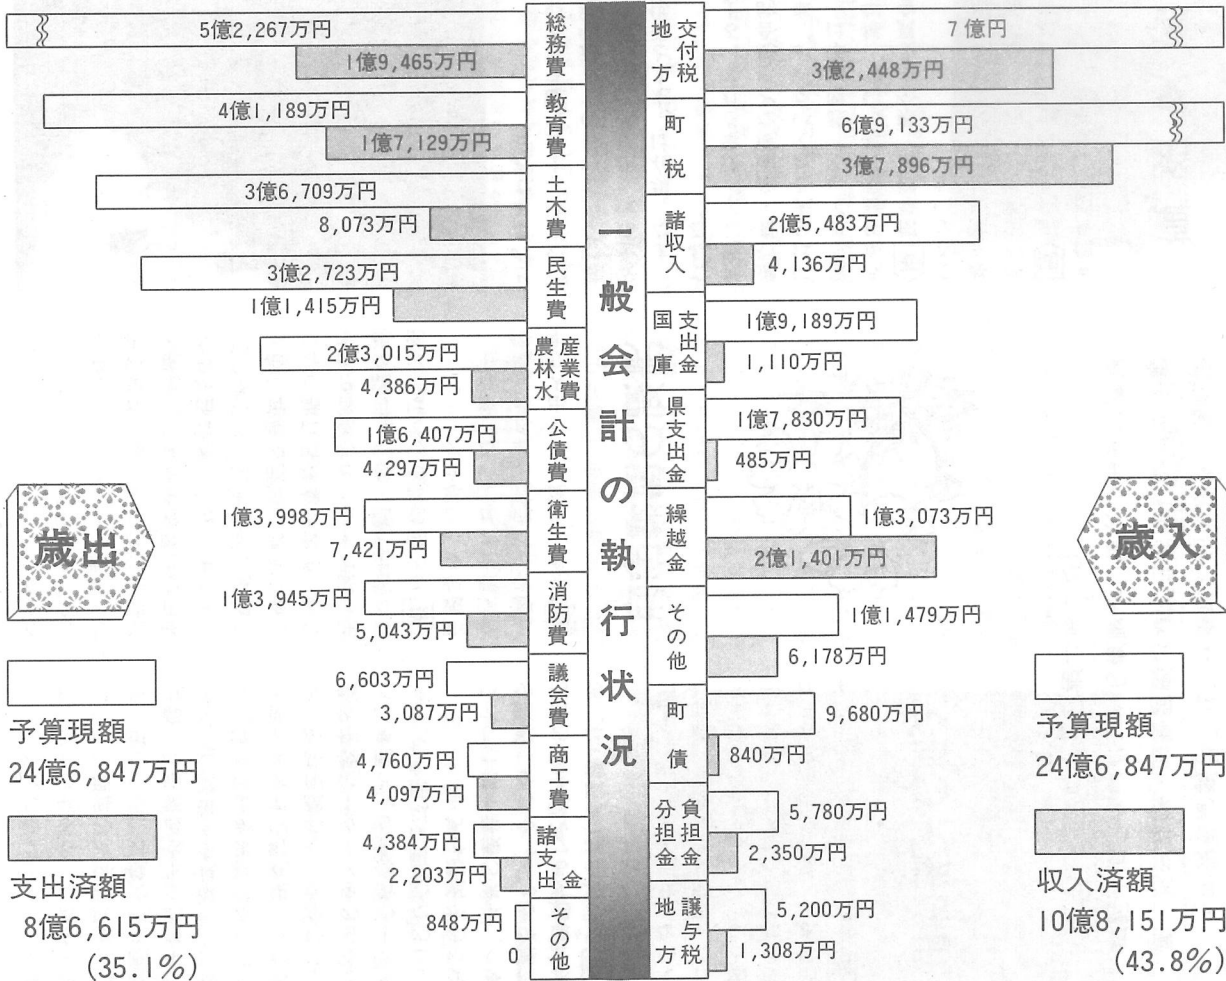

台所

状況(9.30現在)

町の財政がどのようになっているかを皆さんに知っていただくため、今年度上半期(4月から9月末まで)の予算の執行状況を公表します。一般会計歳入では、財源の主体となる地方交付税・町税収入とも順調で、全体では43.8%が収入済みです。歳出では、農林水産業費の支出が国・県補助金の関係で遅れていますが、事業そのものは着々と進行し、全体で35.1%が支出済みとなっています。

▶( )内の%は執行率◀

国民健康保険	特別会計	老人保健
■ 予算現額 6億2,817万円		■ 予算現額 3億5,701万円
収入済み額 2億5,632万円 (40.8%)		収入済み額 1億4,511万円 (40.6%)
支出済み額 2億2,142万円 (35.2%)		支出済み額 1億3,738万円 (38.5%)