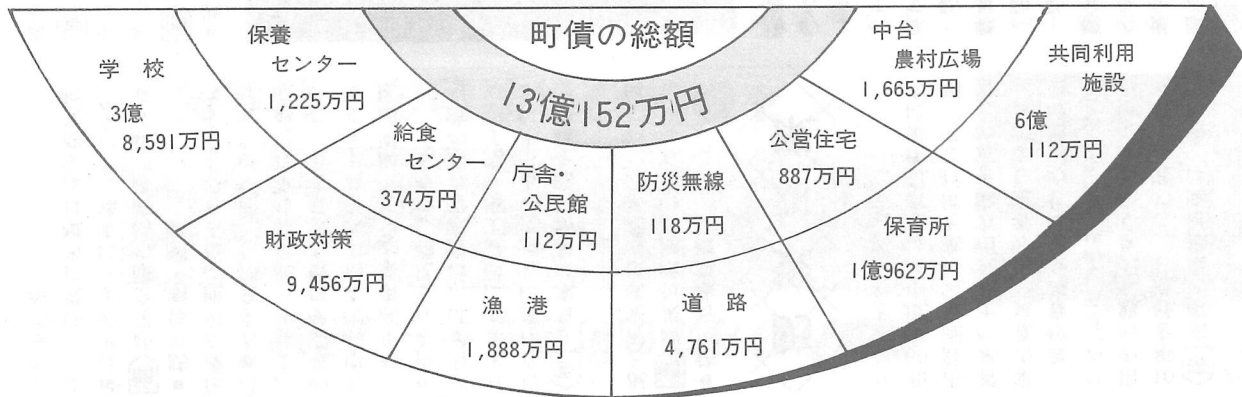

町の

昭和59年度財政

主な事業の契約状況

事業名	予算現額	契約済額
町道坂田遠山線改良	1億2,495万円	8,658万円
農村総合整備モデル事業	7,029万円	2,861万円
農道整備	3,316万円	2,590万円
長倉共同利用施設建設	3,125万円	2,578万円
道路台帳整備	3,000万円	3,000万円
大総保育所遊戯室建設	2,500万円	1,835万円
防災行政無線設置	2,450万円	2,100万円

(59.9.30現在)

町の財産

町債の状況