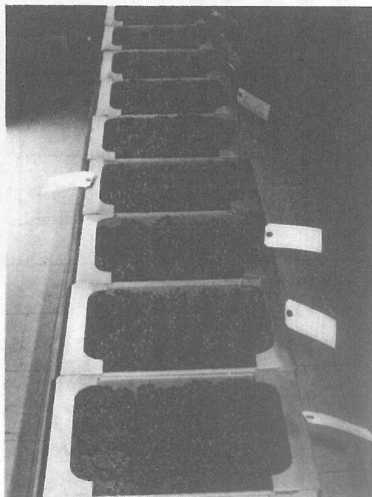

第11回 横芝ぶどう共進会

甘くて粒ぞろいの41点

の41点

名産「横芝ぶどう」の共進会が、8月10日に中央公民館で開催されました。

町農業振興会 果樹部会の主催で、毎年行われるこの共進会も、今年で11回目です。

数えます。5月から6月にかけての異常低温の影響で、作柄は例年に比べて劣るとのことでしたが、全体的にやや小ぶりながらも、粒ぞろいの甘いぶどう41点が出そろいました。

着色・粒・房・糖度などについての厳正な審査の結果、特別賞に5点、一等賞に4点が選ばれました。

■特別賞受賞者

〈敬称略〉

伊藤三千郎(上町)・斉藤貞夫(東町)・藤井元治(栗山)・石川益夫(栗山)・斉藤敏男(栗山)

普及所コーナー

農業の近代化にともなう大型農機の開発は目ざましく、台数も飛躍的な伸びを見せました。トラクターは、その代表的なものです。

工夫により、有効利用を

トラクターの使用状況を見ると、ロータリー耕運のみの使用といった場合が多く、必ずしも有効に利用されているとは言えません。カタログに書かれているアタッチメント以外にも、自分でいろいろと工夫してみるとよいでしょう。

トラクターを上手に使う方法

例えば、PTO軸に

動力取り出し用のプーリーを取り付ければ、ポンプや自脱の動力として利用することができます。工夫によってトラクターと併用できる機械を省き、機械代の支出を少なくしましょう。

また、ロータリー使用では、全般的に爪回転の高い場合に爪回転の低い場合が多いようです。爪回転が高いと土は細くなり、仕上げはきれいになりませんが、その反面、土壌の団粒構造がくずれ、

日ごろの整備をきちんと

トラクターはいろいろな利用法がある一方で、機械にかかる物理的な負担も大きいので、日ごろの整備をきちんとしておくことが重要です。オイル交換やバッテリーの充電、各部の増締め、すり減った部品の交換などを定期的に行ってください。機械を長く使用するのも、有効な利用法の一つです。