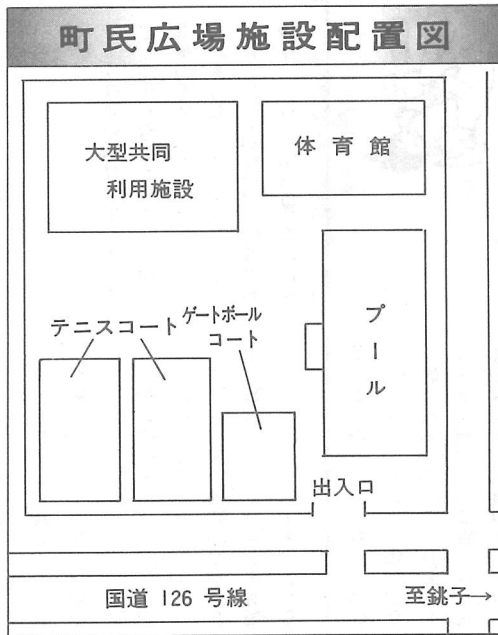

落下物補償対策などを追求

新東京国際空港 騒音対策委員会開かる

成田空港周辺の航空機騒音など環境問題を協議する新東京国際空港騒音対策委員会（運輸省、空港公団、県、関係市町村の代表など委員六十四名構成）が去る五月十二日成田市で開かれ、本町からは町長（実川助役代理）と布施町議会議長の両委員が出席しました。

公団側から空港の現状や周辺対策の実施状況についての説明があったあと、各委員から活発な意見や要望が出されましたが、本町（松尾部会）からは、懸案の落下物対策と、建設費や維持費の面から問

整備が進む「町民広場」 夏にはテニスコートも

町の重点施策の一つである「町民広場」（本町）の土地利用については、社会教育や社会体育施設

題の多い共同利用施設の設計基準について取り上げ、強い対策と改善を求めました。

これに対して運輸省、公団側は、落下物については「各航空会社への指導の強化と、原因究明のための実態調査等を実施し、万全を期

している。また補償対策として、保険制度の準備を急いでいる」と述べ、また共同利用施設の木造化や枠の拡大については「可能な限りの運用を検討するが、現行法での対応には困難性がある」とし、要望の実現には多少の時間を要することを示唆しました。

その他航空機災害に備えての、救急、医療、消化体制の確立や飛行コース、二期工事関連など、山積する諸問題が熱心に討議されました。

設を一堂に集め、町民のみなさんの「コミュニケーションと健康づくりの場」として整備することになり、着々とその計画が進められています。

町と議会の動き

町長

- 1日 千葉鉄道管理局へ陳情（急行停車問題） 千葉市
- 4日 町議会臨時会 千葉市
- 7日 東ドイツ外東欧五カ国へ18日まで行政視察（この間助役代行）
- 12日 空港騒音対策委員会成田市
- 15日 知事交歓会 千葉市
- 19日 治山治水協会総会 千葉市
- 20日 地区総務員会議
- 21日 長倉区長外陳情来町
- 21日 納税組合長会議
- 22日 商工会総会
- 22日 泉河川協会総会 千葉市
- 23日 神社総代会総会
- 24日 松尾普及所事業推進協議会
- 25日 横芝在住教師東雲会総会
- 25日 泉農業開発公社総会千葉市
- 26日 土木入札
- 27日 たばこ商業組合総会野栄町
- 27日 鉄道複線化期成同盟会総会 千葉市
- 29日 道路協会総会 千葉市
- 29日 山武農林振興協議会総会
- 30日 職員親睦会総会 成田市
- 30日 町内一日清掃

議会

- 1日 千葉鉄道管理局へ陳情（急行停車問題） 千葉市
- 4日 町議会臨時会
- 7日 山武郡市正副議長、事務局
- 8日 長県外研修 茨城県
- 11日 正副議長就任挨拶 近隣市町村
- 12日 空港騒音対策委員会成田市
- 13日 産業・建設常任委員協議会
- 15日 知事交歓会 千葉市
- 20日 八日市場市外三町消防組合
- 21日 議会研修
- 23日 郡議長会臨時総会 東金市
- 23日 福祉総代会総会
- 24日 定例監査
- 26日 たばこ商業組合総会野栄町
- 30日 町内一日清掃

次号から 掲載!

先に、欧州五カ国への行政視察を行った、佐瀬町長の「欧州見聞記」（仮題）を次号から掲載します。

豊かな町づくりに取り組む町政執行者の目を通して見た、東欧諸国の社会情勢や政治的背景、風物詩などが興味深くお読みいただけます。ご期待ください。