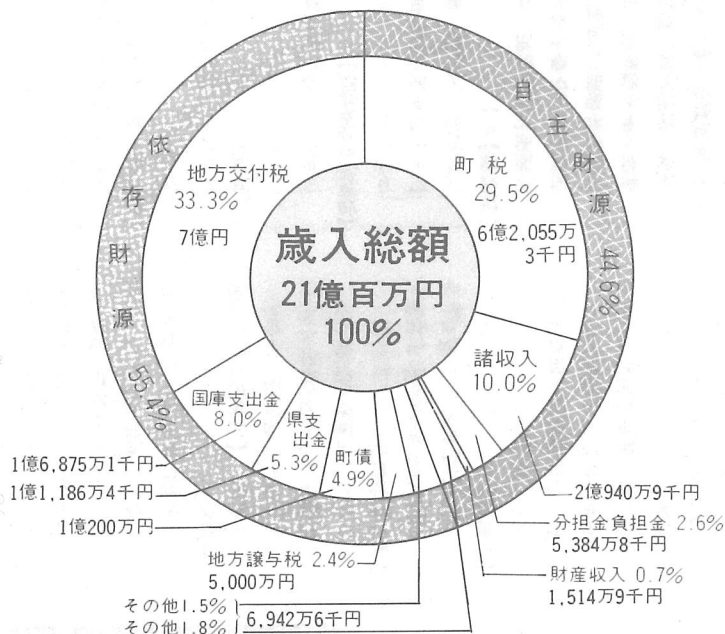

オープン!

ふれあいの場、健康づくりの場として注目される横芝海洋センターが、3月10日に完成し、その竣工式が4月8日、関係者多数を集め、盛大に挙行されました。

体育館は早くも、中学生、青年団、婦人バレーボールチームなど連日 200人余りの方々に利用されています。また、雨天でも利用できる待望の上屋付プールは、6月1日にオープンされます。

伸び率八・九%の緊縮予算 一般会計のうちわけ

昭和五十七年度一般会計予算は、三月定例町議会で承認され、歳出を極力抑えた「超緊縮型予算」となりながらも、明るく住みよい町づくりを目ざして、四月から着実に執行されています。
前月号では、町の基本方針と重点事業について、その概要を説明しました。
今回は、みなさんに、予算の内訳について説明します。