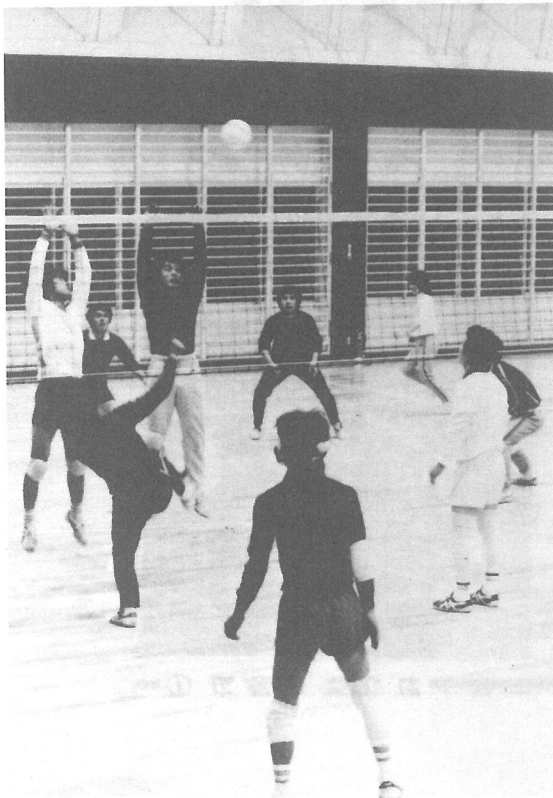

オープン!

ふれあいの場、健康づくりの場として注目される横芝海洋センターが、3月10日に完成し、その竣工式が4月8日、関係者多数を集め、盛大に挙行されました。

体育館は早くも、中学生、青年団、婦人バレーボールチームなど連日 200人余りの方々に利用されています。また、雨天でも利用できる待望の上屋付プールは、6月1日にオープンされます。

伸び率八・九%の緊縮予算 一般会計のうちわけ

昭和五十七年度一般会計予算は、三月定例町議会で承認され、歳出を極力抑えた「超緊縮型予算」となりながらも、明るく住みよい町づくりを目ざして、四月から着実に執行されています。
前月号では、町の基本方針と重点事業について、その概要を説明しました。
今回は、みなさんに、予算の内訳について説明します。