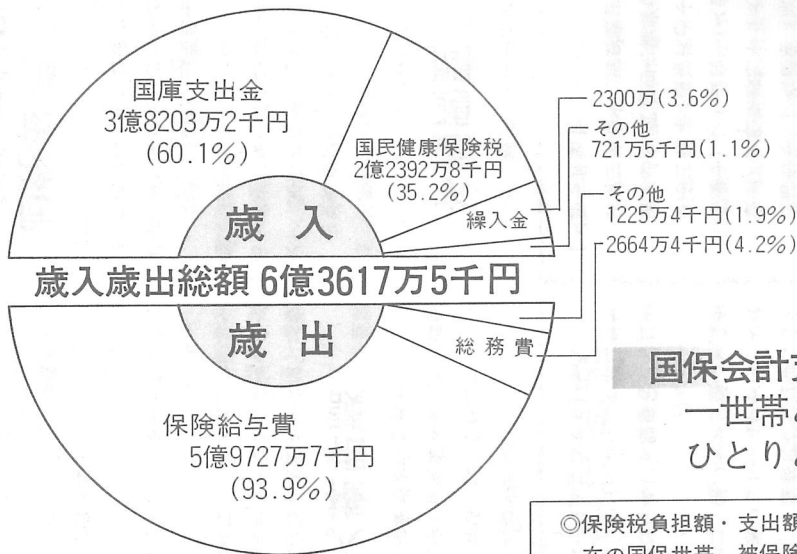

みなさんが納める税金

町税負担額
一世帯あたり 165,392円
ひとりあたり 43,410円

みなさんのために使うお金

町支出額
一世帯あたり 559,968円
ひとりあたり 146,975円

二十一億百万円は
このように使われます

()内は構成比

農林水産業費 1億6,627万6千円 (7.9%)	民生費 3億668万6千円 (14.6%)	教育費 4億7,229万5千円 (22.5%)
土木費 1億8,661万6千円 (8.9%)	総務費 4億3,237万7千円 (20.6%)	消防費 9,813万2千円 (4.7%)
公債費 1億4,444万9千円 (6.9%)	衛生費 1億3,115万5千円 (6.2%)	議会費 5,966万8千円 (2.8%)
商工費 4,232万6千円 (2.0%)	その他 6,102万円 (2.9%)	<p>◎町税負担額=町支出額については、57年4月1日現在の人口、世帯数で算出し、端数整理してあります。</p> <p>◎広報4月号2ページの、新年度予算20億100万円は、21億100万円の誤りです。訂正してお詫びします。</p>

国民健康保険特別会計 伸びる医療費、予算も膨脹

国民健康保険税負担額

一世帯あたり 84,405円
ひとりあたり 25,959円

国保会計支出額

一世帯あたり 239,795円
ひとりあたり 73,751円

◎保険税負担額・支出額については、57年4月1日現在の国保世帯、被保険者数で算出し、端数整理してあります。

昭和五十七年度の国民健康保険特別会計当初予算は、医療費の伸びから、六億三千六百七十五千円となり、前年度当初予算とくらべて十五%、金額にして八千八十七万七千円の増加となりました。この財源としては、基金の一部とりくずしを行い、被保険者のみなさんが、直接負担する保険税の引き上げ幅を、最少限に抑えて編成しました。