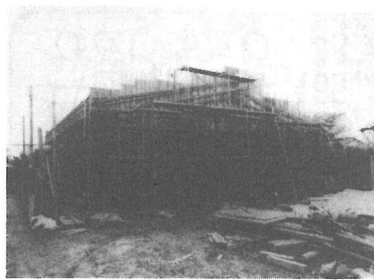

運輸省へ抗議と陳情 第二種区域線引き問題など

四月二十日、佐瀬町長、杉森町議会議長、議会の代表十一名が運輸省へ出向き、部落を二分する第一種区域線引きの見直しや、実情にそわない共同利用施設設置基準の改善、航空機落下物問題、飛行コースの乱れなどについて、強い抗議と陳情を行いました。

これに対して運輸省側は、航空機落下物問題などについては、深く陳謝するとともに、徹底的な原因の究明と、嚴重な指導により万全を期すことを約束しましたが、第一種区域や共同利用施設の問題については、法的な基準や他の空港への影響などをあげ、現段階では、きわめて対応が難しいとしながらも、地域の実情を充分考慮して、将来的に検討を重ねていくとの見解を示しました。

しかし、飛行コースの乱れについては「パイロットの自覚問題である」として、納得のできる回答が得られず、大きな不満を残しました。

また、同月二十六日には、町長と議会正副議長が、新東京国際空港公団総裁に会い、同様の趣旨の陳情を行い、各分野にわたっての最大限の努力を約束させました。

町では、これら諸問題の早期解決と実現のため、今後より積極的に運動を展開させていく予定です。

現行告示区域(80W)		今回指定区域(75W)		合計	
面積ha	世帯数	面積ha	世帯数	面積ha	世帯数
302	147	307	46	609	193

民家防音工事の対象となる第一種区域が、WEPCNL(うるささ指数)80から75に拡大されました。この結果、中台、遠山、姥山の三地区は従前の対象戸数を含まずすべての世帯が編入されたことになり、新たに編入された牛熊(18世帯)と長倉(23世帯)地区は、部落が分断されています。

急ピッチで建設が進む 栗山、鳥喰沼共同利用施設

空港公団が、航空機騒音防止対策事業の一環として行っている栗山、鳥喰沼共同利用施設の建設が、現在、急ピッチで進められています。

栗山の共同利用施設(第二種)は三月五日に、鳥喰沼の共同利用施設(第一種)は四月二日に、それぞれ起工式が行われました。両施設とも、鉄筋コンクリート

の平家建てで、栗山が百二十七㎡、鳥喰沼が八十三㎡の広さです。完成は、栗山が七月末、鳥喰沼が八月末の子定です。

急ピッチで建設されている栗山共同利用施設

「交通遺児のために、ぜひともお役立ていただければ」と

寄付

上町の坂本ふじさんから、四月十三日に、町へ四万七千円の寄付がありました。

善意の寄付、ありがとうございます。

人事異動

四月一日付で、町職員、教職員に、次のとおり異動がありました。

町職員

- 【総務課】
  - ▽庶務係(教育委員会) 浅野敏子▽庶務係(派遣・千葉県) 実川裕宣
- 【企画空港対策課】
  - ▽課長(住民課長) 片山輝夫
  - ▽広報係長(公民館事業係長) 水野英明
  - ▽企画空港対策係(福祉係) 鈴木法子
- 【税務課】
  - ▽課長(福祉保健課長) 市原徳礼▽徴収係(企画空港対策係) 今関美佐子▽賦課係(住民係) 田鍋悦史
- 【住民課】
  - ▽課長(税務課長) 川嶋忠▽年金係(総務課庶務係) 熱田雅之
- 【福祉保健課】
  - ▽課長(企画空港対策課長) 伊藤肇▽衛生係(農林水産係) 鈴木博子▽衛生係(年金係) 伊藤隆一【保育所】▽大総保
- 【保育所】
  - ▽大総保育所(第二保育所) 秋鹿静江▽大総保育所(第一保育所) 藤田あきよ▽第一保育所(所長) 上堺保育所(所長) 伊藤美恵子▽第一保育所(第二保育所) 五木田ふさ子▽第一保育所(第
- 【二保育所】 伊藤恵子▽第二保育所(所長) 第一保育所(所長) 古市栄子▽第二保育所(上堺保育所) 伊藤照代▽第二保育所(大総保育所) 土屋啓▽第二保育所(第一保育所) 若梅早苗▽第二保育所(大総保育所) 掛川友代▽上堺保育所(所長) 大総保育所(所長) 内田愛▽上堺保育所(第一保育所) 加瀬恵子
- 【産業振興課】
  - ▽商工観光係長(広報係長) 井上哲夫▽農林水産係(徴収係) 堀越幾代▽農林水産係(衛生係) 岩沢正美▽農村総合整備係(土木建築係) 早川典男▽農林水産係(公民館管理係) 伊東美智子▽県(派遣) 農林水産係 若梅和浩
- 【建設課】
  - ▽管理係(広報係) 勝又英幸
  - ▽土木建築係(派遣・千葉県) 五木田桂一
- 【教育委員会事務局】
  - ▽庶務係(総務課庶務係) 海保久美子
- 【公民館】
  - ▽事業係(農林水産係) 海保寛之
- 【横芝海洋センター】
  - ▽所長(教育委員会事務局(兼務) 大塚徳二) 海保信久(教育委員会) 萩原浩巳(教育委員会)