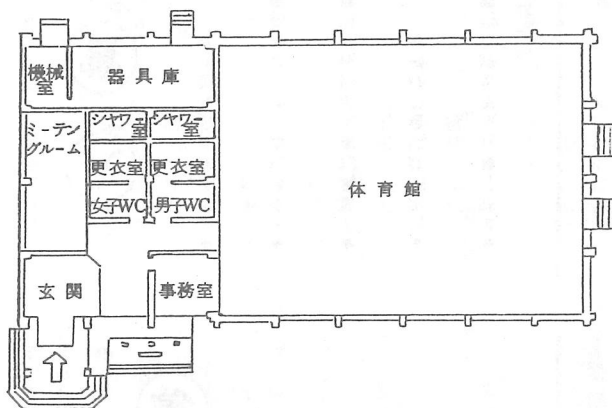

▲海洋センター全景 体育館(左)とプール

町民広場に海

体育館
プール 健康づく

◀ 広くて明るい体育館にはバスケットコート一面、ミニバスケット二面がとられている

体育館平面図

▼ミーティングルームは、20人から30人ぐらいの研修や会議に最適

▼シャワー室のとなりにある更衣室にはロッカーも設備されています