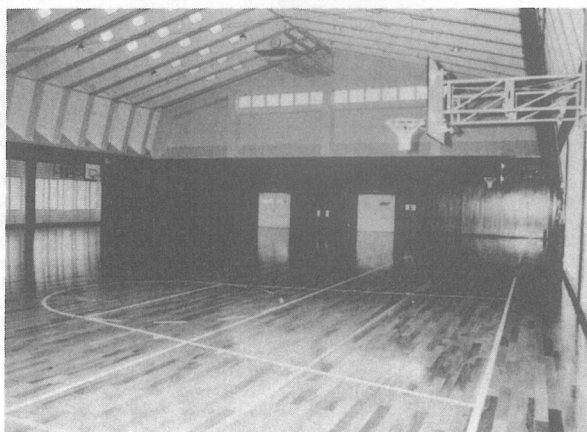

▲海洋センター全景 体育館(左)とプール

町民広場に海

体育館
プール 健康づく

◀ 広くて明るい体育館にはバスケットコート一面、ミニバスケット二面がとられている

体育館平面図

▼ミーティングルームは、20人から30人ぐらいの研修や会議に最適

▼シャワー室のとなりにある更衣室にはロッカーも設備されています