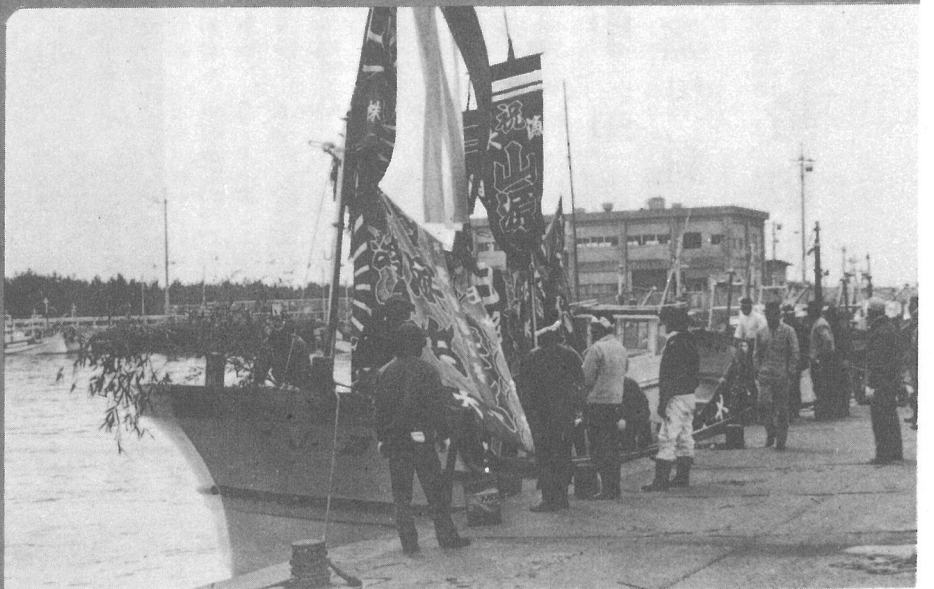

横芝町の人口と世帯
 <3月1日現在>
 人口 14,149 (+22)
 男 6,909 (+11)
 女 7,240 (+11)
 世帯数 3,646 (+4)
 ()内は前月比

 広報 **横芝**

第187号

発行所
 千葉県山武郡横芝町横芝636番地
 横芝町役場
 電話 04798-2-1111(代)
 郵便番号 289-17

進水式

2月26日に行われた進水式
 山原丸 4.88t つり船
 早川清亮さん(立合)所有の新造船