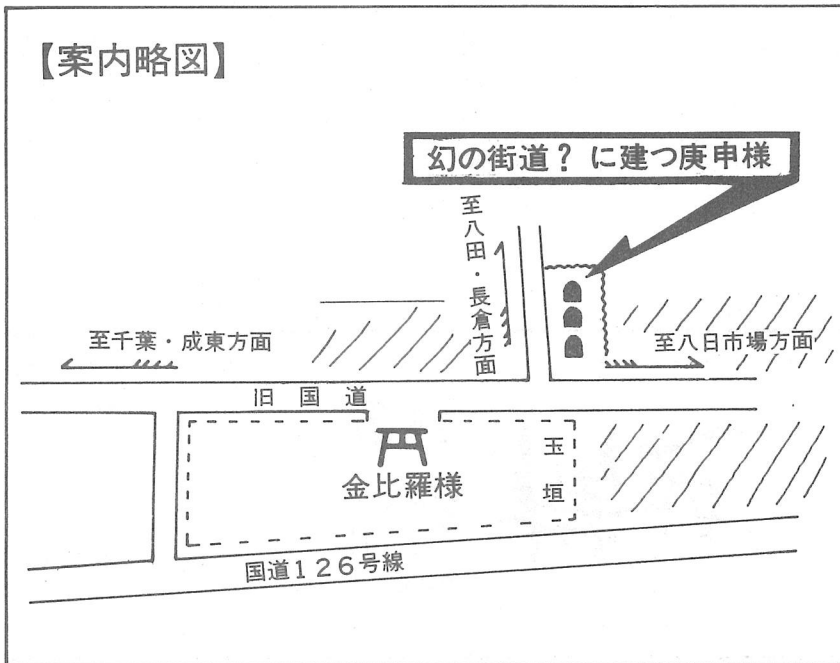

横芝の碑

(その八十九)

幻の街道？に建つ

庚申様

横芝町横芝の俗に上町と呼んでいる一帯は、金比羅様の門前町として開けた町並です。

金比羅様の正門、といひましても、横芝町寄りの玉垣の辺りから金比羅様と反対に入る道路は、松尾町八田及び横芝町長倉等の集落に通じています。この道路を入るとすぐ右側に三基の石像が建っているのが目に付きます。一基は何かの供養塔で、上部が烈しく欠けていて何の供養塔か、また建立の年代も判りません。庚申塔の二基は安永七年(一七七八)のもの、寛政十二年(一八〇〇)建立のものです。

近くの人々は、「この道路は今みたいに広くはなく、本当に狭い路ではあったが、昔から八田や長倉方面からの人々が金比羅様にお詣りに来るには、この路を通って来たということだ。庚申塔や供養塔は、もつと国道沿に建っていたが路を改修したり、交通が烈しくなり庚申様等が壊されては困るということ等から心ある人々が相談してこの場所に移して祭ったもので

ある」と話をしてくれました。

社伝によりますと「坂田城主三谷因幡守が讃岐の金比羅様の神霊を勧遷し、城の南方に一堂を建立して戦勝の祈願所としたのがこの金比羅様の創まりだということだ。その中に庶民の中にも次第に信者が出来て来ました。ところが天正十八年(一五九〇)に坂田城の落城と共に金比羅様の社殿も兵火にかかって焼失してしまいました。其後、寛文五年(一六六五)には八田の信者が、また、天保十

四年(一八四三)には長倉の信者がそれぞれ社殿の造営及び改築を行う等のことがあるが、今日に及んでいる」ということです。

前にこの稿で、桜前から長倉を通って金比羅様に通ずる幻の街道をご紹介したことがあります。その中で、長倉までは、道標や路傍の庚申様等でそのコースを予測してご紹介申し上げましたが、長倉からのコースについては、何も申し上げることが出来ず、いままが、社伝による長倉、八田の人々の信仰、そしてその人達が金比羅参道として通っていたということや、庚申塔や供養塔が一緒にこの道路の角に祭られていたという地元の人達が語ってくれた話等、そのことを思い合せますと、この庚申塔が建っている道が、幻の金比羅街道の出口(入口?)と考

えても差支えないと思われるのです。

◎写真は、一番こちらが、供養塔で、……供養塔、……清左エ門、……行四人と刻まれているが、点線の部分は、上部が欠けているので、判読できません。中央の庚申塔は、青面金剛象の他に安永七戌戌(つちのえいぬ)年七月、向う側の庚申塔は、青面金剛像の他に寛政十二年庚申(かのえ

さる)とそれぞれ刻まれています。幻の街道については、この稿を仮定のもとに、更に調べ、何時かご紹介したいと考えております。

なお、本稿取材に当り、近くにお住いの三浦さん他の方がたのご協力をいただきました。

町文化財審議会委員
小沢春光氏寄稿

【案内略図】