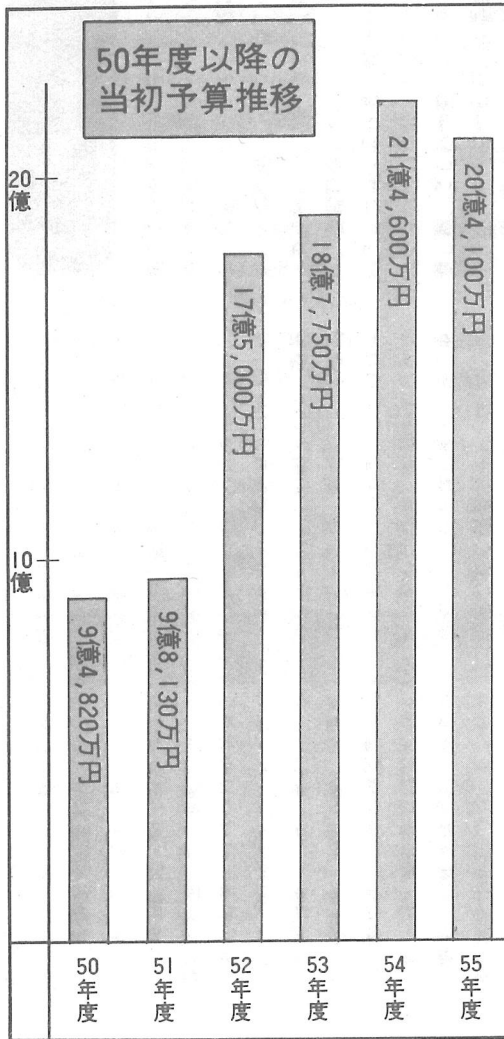

新年度予算に

教育・産業の振興に重点配分 生活環境の整備

社会福祉の充実

○高額療養費の支払いが困難な

○こみ処理、し尿処理、上水道など町民生活に密着した各種業務について、組合委託の負担金を増額して施設の整備を図るとともに、未加入者の組合加入を促進します。

生活環境の整備

○水田利用再編対策推進事業として、転作のための条件整備を行い、新たな園芸作物の導入を推進します。
○町内商工業者に中小企業振興資金を融資して、経営の安定を図ります。
○林業振興対策として、松くい虫の防除を積極的に行います。

郷土芸能の保護

世帯に対して、必要な資金貸付を行い、生活の安定を図ります。
○心身障害者、母子、老人、児童福祉対策として、それぞれの会がきめ細かな活動ができるように、助成金の増額を行います。
○文化的遺産である大神楽、獅子舞、十二面神楽の各保存会に助成金を交付して、これらの保護、育成を図ります。

- 一般会計補正予算議定について
  町税・地方譲与税・地方交付税などを主な財源として、生活バス路線維持費補助金・航空機騒音障害防止対策事業補助金・その他各費目について、本年度最後の追加工更進行い、歳入歳出予算の総額を二十五億二千四百三十万一千円としました。
- ▼議案第七号 昭和五十四年度町国民健康保険特別会計補正予算議定について
  職員の変動によって総合事務組合負担金に不足を生じたため及び冬期に入り、感冒等による受診件数が増え、療養給付費の支出が予想外に増加したため、歳入歳出予算の総額に四百三十一万八千円を追加して、総額四億五千二百三十三万としました。
- ▼議案第八号 昭和五十五年町一般会計 予算議定について
  住民福祉の向上のため、基本計画に沿った「明るく住みよい横芝町」の実現をめざして、教育の振興・産業の振興・生活環境の整備を重点施策として、五十五年一般会計当初予算に二十億四千百万円（前年比四・九パーセント減）が計上されました。
- ▼議案第九号 昭和五十五年町国民健康保険特別会計予算議定に

あなたの感想をお寄せください

広報係では、みなさんから広報横芝についてのご意見ご感想をお待ちしています。

広報をお読みになって感じたこと、思ったことなどをハガキか電話でお寄せください。

横芝町役場内広報係 ☎2-1115

国民健康保険の税率引き上げを最少限におさえた予算編成で、国及び県からの補助金と保険税を主な財源として、当初予算に四億九千五百二十五万四千円（前年比で十一・八パーセント増）が計上されました。

▼議案第十号 退職手当の支給について
昨年十二月十六日付をもって退職された前助役 平山清氏に対して、県市町村総合事務組合退職手当条例の規定により、退職手当が加算して支給されることになりました。