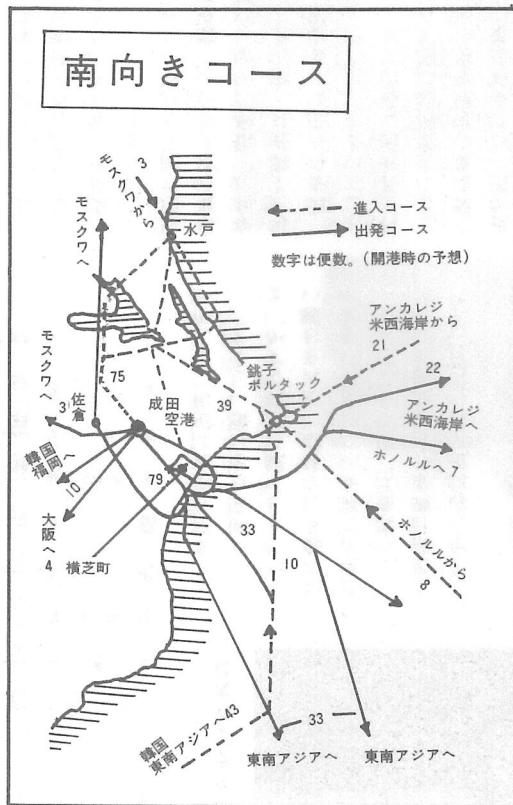

成田空港 飛行コース決まる

成田空港開港に伴う飛行コースが図のとおり、十一月二十九日運輸省から正式に発表されました。一日平均離発着合わせて一五四便、南風の場合は北側(成田側)から着陸し、南側(太平洋側)に向かて離陸します。北風の場合はこの逆に太平洋側から着陸し、成田側に向って離陸します。南風、北風の割合はほぼ同じです。

秋山清見さん 佐瀬浅次郎さんに感謝状

十月十八日の統計の日を記念して、長年にわたり農林水産統計調査業務にご尽力された次の二名の方々が、その功績を認められ、農林大臣から感謝状と記念品が贈られました。