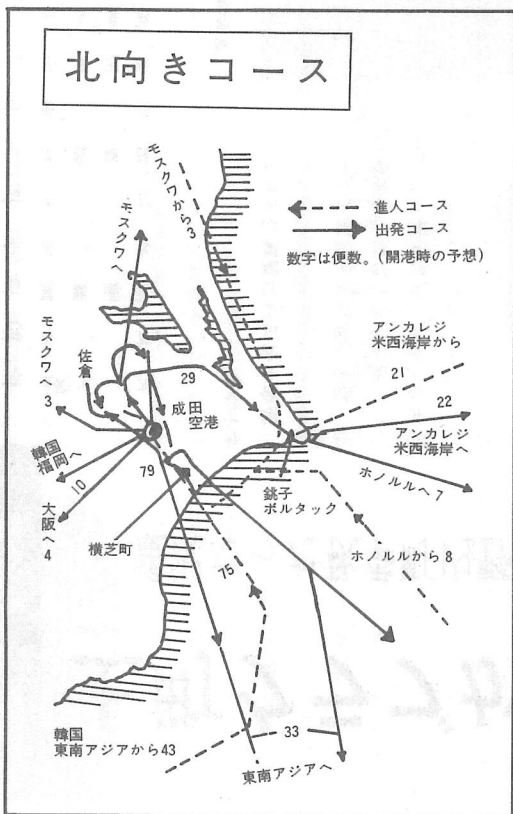

成田空港 飛行コース決まる

成田空港開港に伴う飛行コースが図のとおり、十一月二十九日運輸省から正式に発表されました。一日平均離発着合わせて一五四便、南風の場合は北側(成田側)から着陸し、南側(太平洋側)に向かて離陸します。北風の場合はこの逆に太平洋側から着陸し、成田側に向って離陸します。南風、北風の割合はほぼ同じです。

秋山清見さん 佐瀬浅次郎さんに感謝状

十月十八日の統計の日を記念して、長年にわたり農林水産統計調査業務にご尽力された次の二名の方々が、その功績を認められ、農林大臣から感謝状と記念品が贈られました。