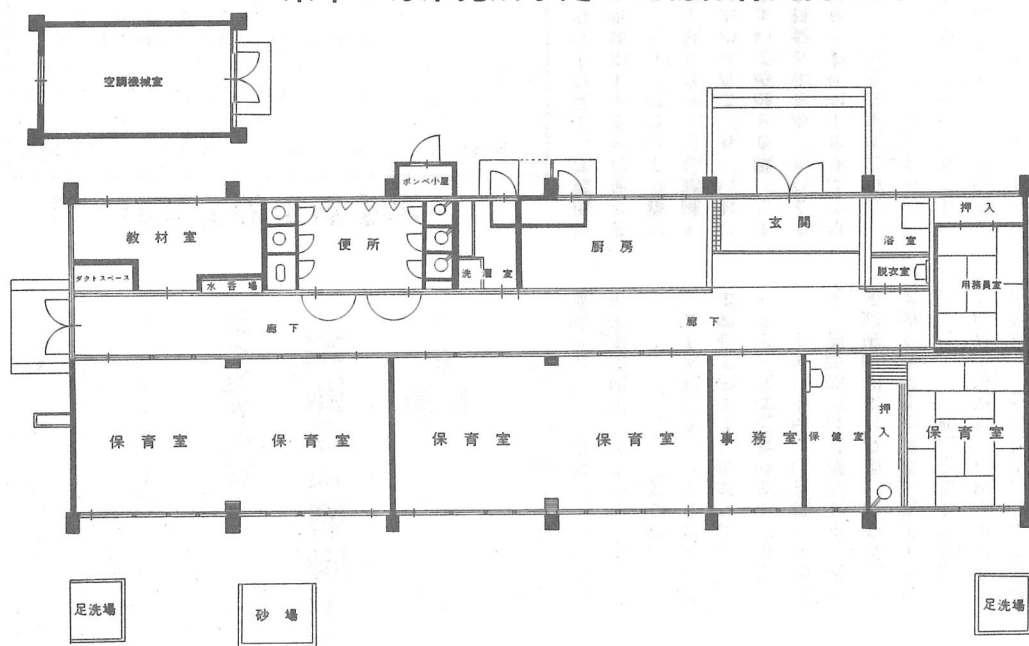

広報

横芝

横芝町の人口と世帯

〈8月1日現在〉

人口	12,980 (+58)
男	6,308 (+35)
女	6,672 (+23)
世帯	3,220 (+12)
()内は前月比	

大総保育所の防音改築

八月に着工・明年二月完成

大総保育所が防音改築されます。現在の保育所は、昭和三十九年に建設されましたが、成田市に建設された国際空港の騒音が保育のさまたげになることから町は空港公団に対し建設補助の要望をしましたが、それが今回認められ空港騒音防止対策事業の一環として行われることになったものです。

こんど改築される建物は、鉄筋コンクリート平屋、総床面積三二八、八平方メートルで冷暖房が完備されます。保育定員は前と同じく六十名となっています。

内部構造は、五十平方メートルの保育室が日当りの良い南面に二室、それに三才未満児のための保育室(二十五平方メートル)が一室(十名定員)、ほかには保健室事務室、洗たく室、教材室などが完備されます。

この工事は、町内の吉岡建設が五、一六四万円で請負い五十年二月完成の予定となっています。

なお、東町にある横芝才二保育所も同時に増築されることになりました。今まで六十人定員であった同保育所は、一二〇人までの保

来年2月末完成予定の大総保育所見取図

育可能なマンモス保育所になりません。この工事は、七八〇万円で町内の外ノ内組が工事を行うことになりました。

新農業委員

きままる

(一般選挙・議会推せん)

任期満了にともなう横芝町農業委員会委員の一般選挙が八月八日に行われました。

この選挙では、立候補者が定数の十二名でしたので無投票で当選者がきまり、選挙管理委員会から次のとおり発表がありました。