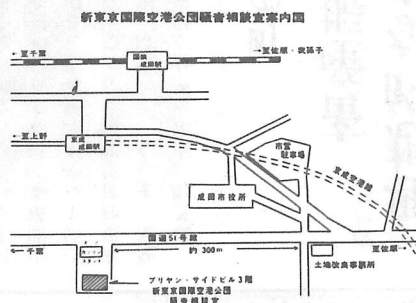

走巾跳で全国四位

横中の鈴木君

七月二十日千葉スポーツセンターで行なわれたNHK全国放送陸上競技大会の走巾跳の部で横芝中学校から出場した鈴木正和君（古川）は、六・四七メートルの好記録で千葉県第一位全国では四位に入賞しました。

尚、鈴木君の記録は、日本陸上競技連盟公認記録となり、東京オリンピック記念体育館グラウンドで八月八日から十二日まで行なわれた「日本陸連のオリンピック強化

十二ヶ年計画事業」の候補に抜擢され、この合宿に参加しました。

空港騒音の相談室

成田市街に開設

成田市に空港騒音相談室が設置されました。この相談室は、新東京国際空港の騒音問題について地域の方々の要望や相談等に応ずるため設けられたもので、地域住民が気軽に来所できる成田市街に設置し、去る八月十五日から室長以下五名の職員が相談に当たっています。

▽場所

成田市成田八〇一の三

ブリアン・サイド・ビル三階

▽TEL

〇四七六 〇二八五