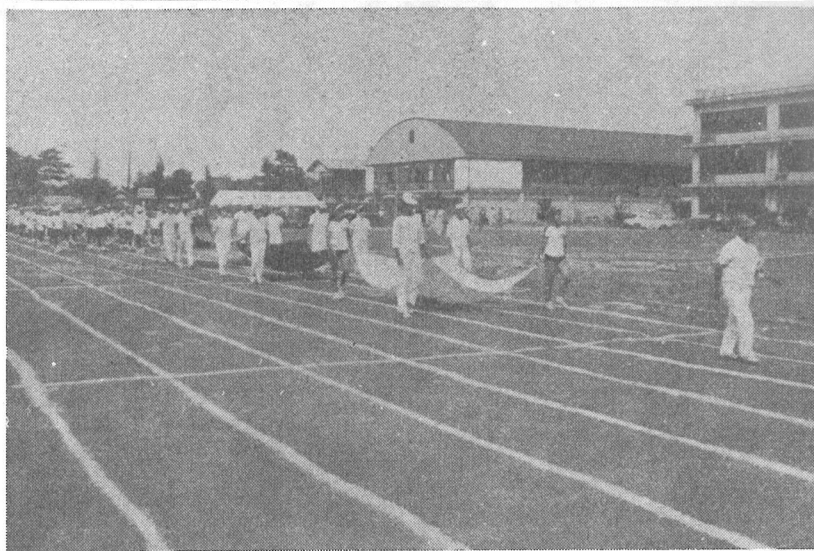

昭和 45 年 9 月 1 日

横芝町の人口と世帯

< 7月31日 現在 >

人 口	12,355 人
男	5,891 人
女	6,464 人
世 帯 数	2,897 戸

発行所
山武郡横芝町横芝636番地
横芝町役場
電話 04798-2-1111(代)
郵便番号 289-17

庭球は男女そろって一位

山武郡市民体育大会

第二十一回山武郡市民体育大会が八月二日、横芝中学校を主会場として、大総小、横小、敬愛グラウンド、上塚小の五会場に於て華々しく開催されました。横芝町は会場準備もにそろって一位入賞の輝か

しい好成绩がありました。主な成績は次のとおりです。

総合順位
一位 東 金一五三、五五二
二位 大網白里一三〇、五五二
三位 成 東一二七、五五二
四位 横 芝一〇三、〇〇点

団体の部
一位 男子軟式庭球
一位 女子軟式庭球
一位 男子卓球

国勢調査始まる

調査員も決る

広報七月号で調査のあらましについてお知らせしましたが、この調査にあたって下さる調査員が決まりました。次に掲げる方々が皆さんのお宅に伺って、調査にあたることになりましたので、よろしく御協力をお願いいたします。