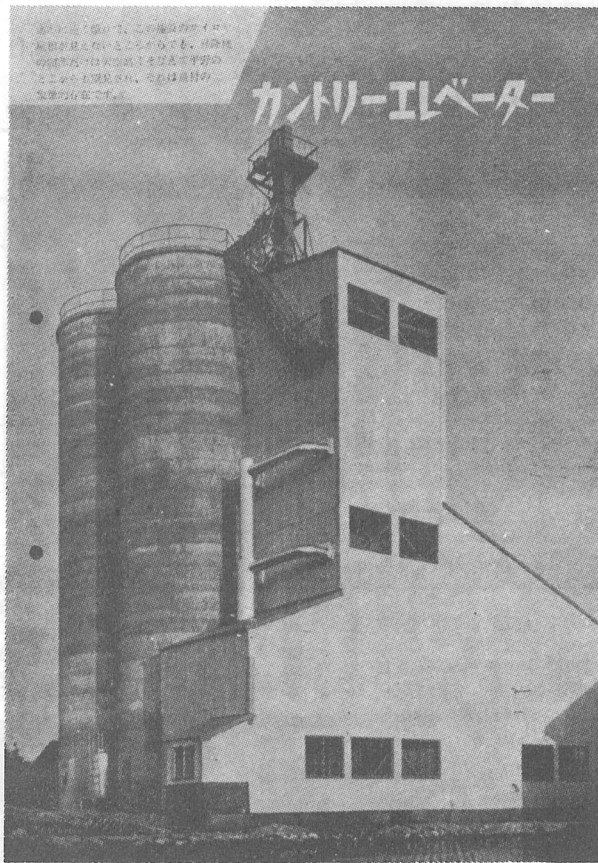

### 「カントリーエレベータ 導入」 完成は三月末の予定

横芝農業協同組合では、県内で初めてカントリーエレベータを導入し、三月末完成を目ざして工事が急ピッチで進められています。これが完成し運営が軌道に乗ると「味の良い米、横芝の今すり米」として消費者の要請に応えると同時に、農業の省力化が図れる一石二鳥の近代施設であると各方面から注視され期待

が持たれています。ではこのカントリーエレベータとはどんなものか、以下農協の担当者のお話。  
カントリーエレベータとは  
カントリーとは田舎のこと、エレベータとは穀物昇降機の意で「モミ乾燥貯蔵調整施設」の建設は  
栗山の旧農協澱粉工場跡に