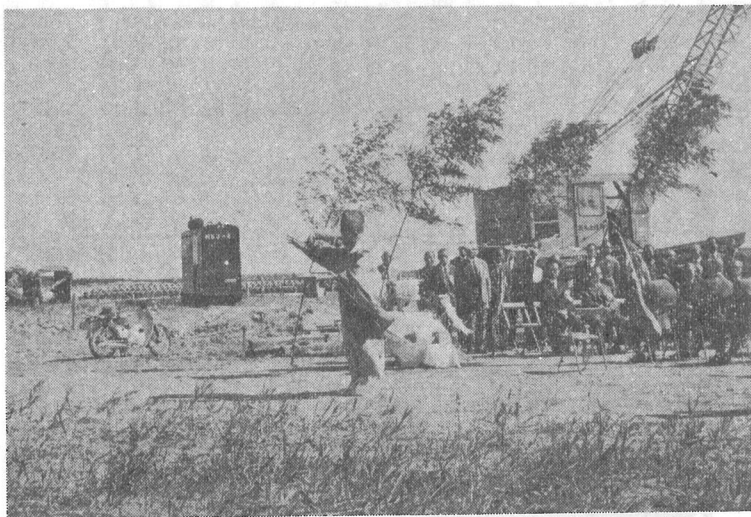

発行所

山武郡横芝町横芝 636 番地

横芝町役場

電話 04798-2-1111(代)

郵便番号 289-17

広報

横芝

横芝町の人口と世帯

<10月31日 現在>

常住人口	11,852 人
男	5,581 人
女	6,271 人
世帯数	2,794 戸

写真は栗山川漁港傍で挙行された起工式風景

屋形から蓮沼まで 湛水防除事業着工す

国および県が実施

去る十月十九日屋形海岸栗山川漁港傍らで、大規模県営蓮沼地区湛水防除事業の起工式が挙行されました。これは栗山川および木戸川上流の改修、河口整備工事などのため、蓮沼、松尾、横芝

す。現に去る八月末の台風七号による降雨量三〇〇ミリに及んだときは、たまたま稲刈期だったので水稻の被害は甚大でした。このような被害を防除する根本施策として、栗山川漁港のわきに堤塘を設け、湛水を排出する機械装置をする大工事なのです。総工費は三億三千万円、金額を国と県が負担するもの

年末年始の

防犯と事故防止

用心と注意の数々

十二月になると「師走」とか「歳末」とかいう言葉の持つ、気ぜわしい気分になり立って来られて、心理的に落ちつかなくなり、事実各商店の歳末売出し、忘年会、クリスマスなど人の往来がはげしくなり、事故や犯罪が多くなります。

そこで年末年始にかけての防犯と事故防止について考えて見ましょう。

盗犯の防止

あきす 外出するときは内、外からの戸締り、施錠を厳重にして、隣近所にも頼んで置くこと。現金や貴重品は別々に保管して置くこと。家の周囲にはあきすの

で、昭和四十六年に完成の予定です。本年度中には幅六メートルの締切堤塘を構築、架橋工事を完了し、明年度に排水機械の据えつけを終る計画になっているとのことです。この工事が完成すれば、従来苦しまれていた同地域の耕作者は、湛水による被害から完全に解放されると大きく期待しています。

足場になるようなものを置かないこと

混雑する電車やバスの中、デパートやマーケットの人ごみは絶対のかせぎ場なので必要以外の金を持ち歩かないこと、サイフは肌身近くしっかり持って、服の外ポケットや買物カゴの中に入れていないこと

さき、かつばらい、銀行など金融機関の建物を出た直後を用心すること、警察官や銀行員を装ってサギを働く者があるから警戒すること。多額の現金を運ぶときは二人以上ですること。また混雑する乗物を避け自動車を利用すること

事故の防止

から離れるときは点火のキイを抜き、ドアに鍵をかけること。盗難防止装置をつけること

自転車のオートバイなどは路上に放置しないことは勿論、かならず鍵をかける

少年の非行 学期休みの解放感から、児童生徒や勤労少年の非行や事故が増加します。殊に最近シンナーやボンドを悪用する者が激増していますので、各家庭や、業者とも充分に注意すること。また未成年者の飲酒、喫煙も非行につながりますから、見かけたときは温かく補導すること

交通事故 年末年始は酒を飲む機会が多く従って酒酔運転が増えます。飲酒運転は重大な事故に直結するので「運転者は酒を飲まない」「酒を飲んだら運転しない」「鉄則を厳守すること。一方歩行者も酒に酔って交通ひん繁な道路を歩かないこと