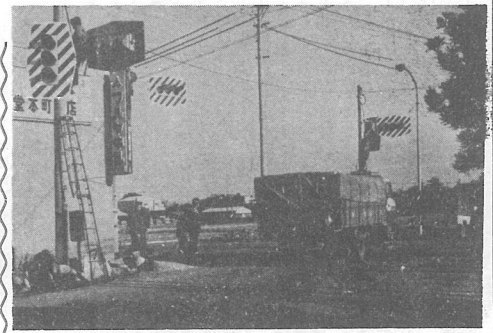

新栗山橋開通式挙行

新国道の一部開通す

交通標識も設置されて

新国道二六号線の新栗山橋は十二月十五日に目下大開通式が挙行された。これによって新国道の一部の通行が...

ゴーストストップ信号機も設置されて新国道の一部開通 (本町交差点で写す)

住民関係の諸手続

一つ窓口でできる

従来役場の住民関係の窓口と、なれない方が役場へ来たは別々になって、米の配と、どの窓口へ行たら...

昔の町村

上塚村の巻(一)

此の役場庁舎は、大正七年に当時の松尾町田越にあった登記所の倉庫を移築して移築したものである。

ふる里の話

上農関係の主なものは、役場費二六八千四百元、教育費二二五千三百元、産業経済費九千五百元等である。

戦の前後の兵火によって灰の大日如来を鎌倉の某院から移し、如來堂を建立し、現堂は焼失し、明治十五年に板邊宮を行なったものであるといふ。

議会だより

昭和四十二年十二月十六日の特例に関する条例の一部の他非常勤の議員の公務費を一千九百九十九円を追加...