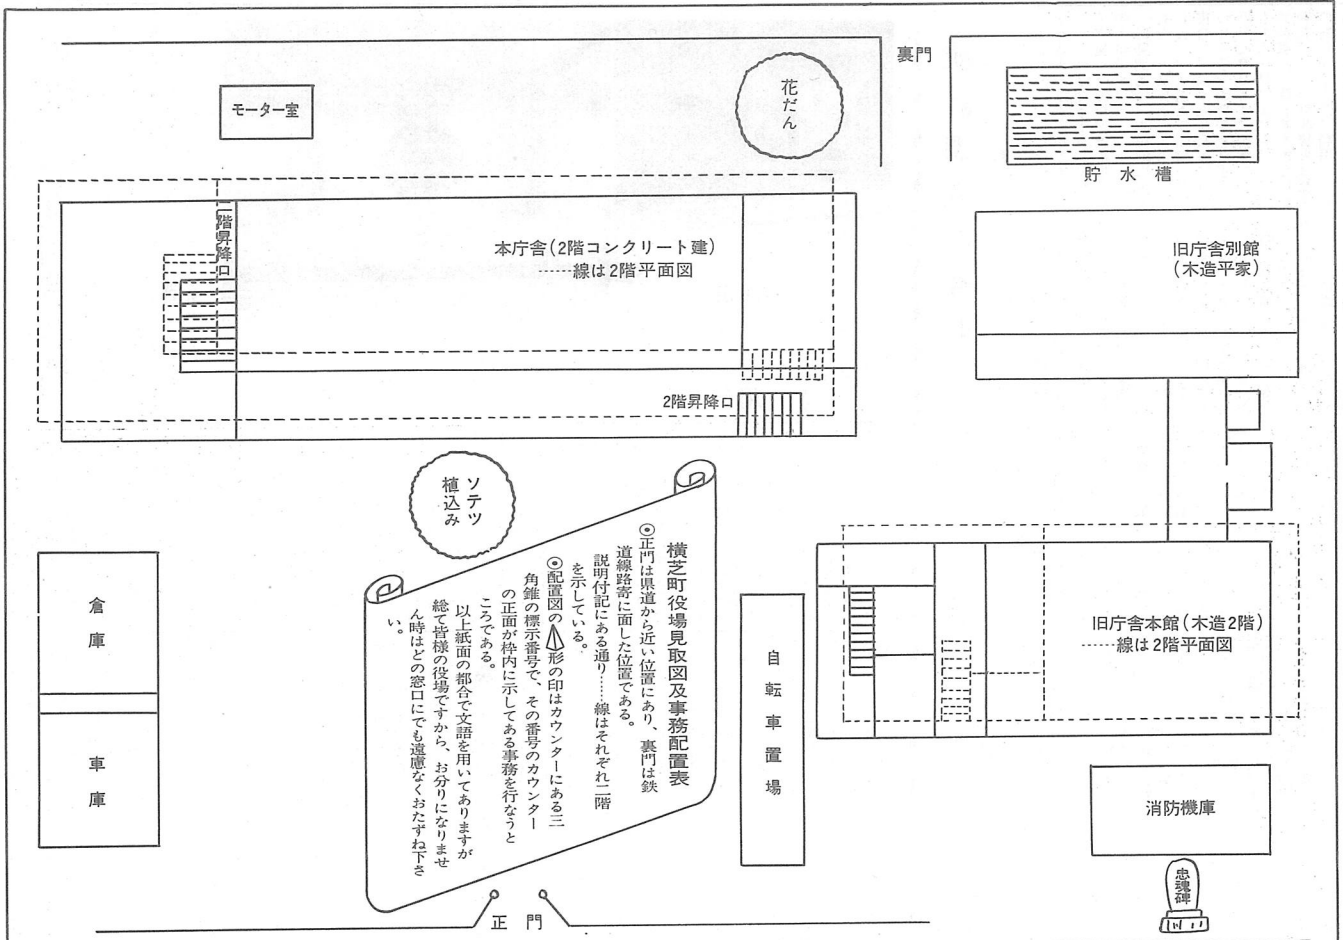

昭和四十年 歳末たすけ あい善意案

横芝町地区 二二、六五〇円... 上野地区 五七、五七二円... 大総地区 二七、五七二円...

これは社会福祉協議会を通じて十二月にいろいろの各家庭に届けられた。

横芝町役場見取図及事務配置表

◎正門は県道から近い位置にあり、裏門は鉄道線路寄りに面した位置である。説明付記にある通り、線はそれぞれ二階を示している。

◎配置図の△形の印はカウンターにある三角錐の標示番号で、その番号のカウンターの正面が案内に示してある事務を行なうところである。