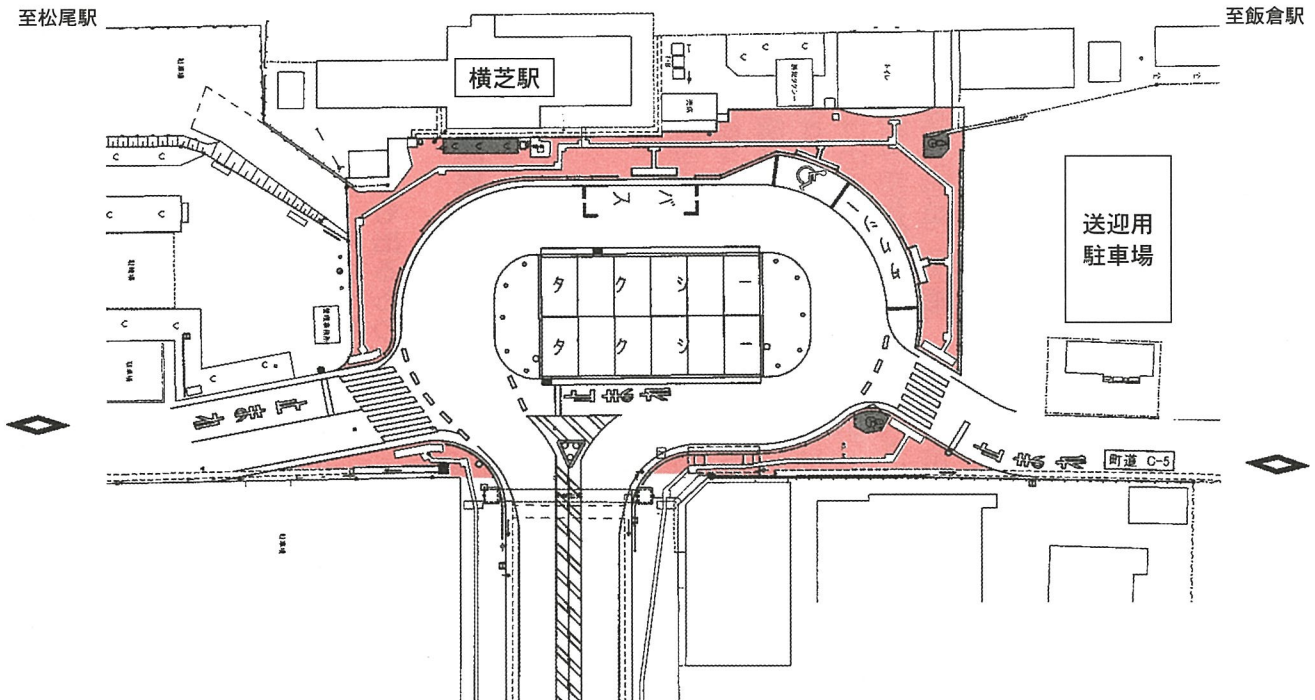

1月から横芝駅前広場の整備工事を始めます

現在、バス・タクシー・一般車などの車輛と歩行者が混在している状況を解消するため、下図のとおり車道と歩道（赤部分）を分離し、車輛は時計回りの一方通行となり、スムーズな通行となるように改善します。

工事中は何かとご不便をおかけしますが、ご協力をお願いします。

横芝駅前広場完成予想図

問合せ 横芝町役場建設課 ☎8827

▶総武本線を運行する新型特急のE257系(写真上)と255系。

JRでは「便利にご利用いただける輸送サービスの提供」を目指し、12月10日（土）にダイヤ改正を実施します。

また、総武本線の特急「しおさい」は、現在の特急
 問合せ JR東日本千葉支社
 043-222-0301

**総武本線で
 新型特急車両が**

運行します
 JRからのお知らせ

急車両183系から新型車両のE257系及び255系に変わり運行します。