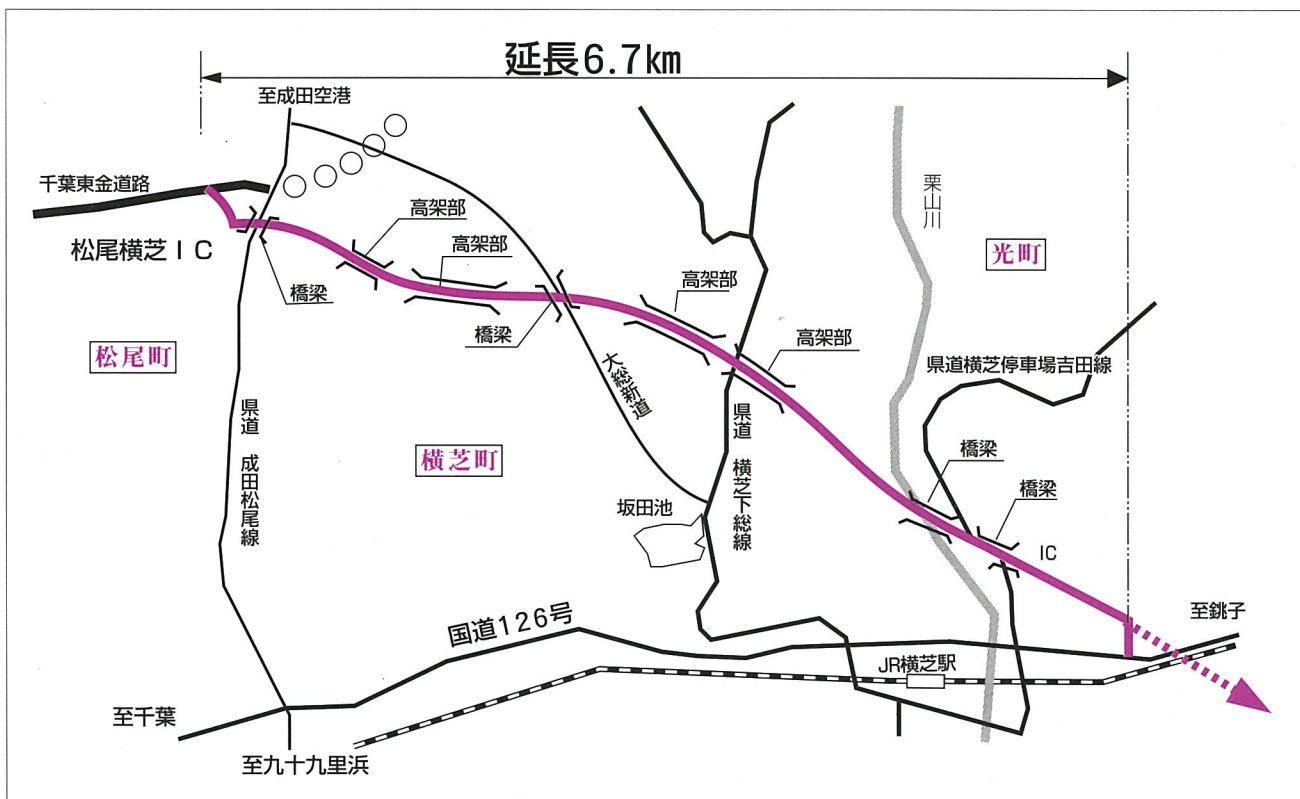

つろうよ、あの町この町、結ぶ道。

銚子連絡道路

《工事着手のお知らせ》

銚子連絡道路の松尾町から光町間の6.7kmは、平成18年3月完成予定に向け、今年12月から工事に着手する予定です。

工事期間中は、皆様のご協力をお願いします。

《事業について》

銚子連絡道路は松尾町と銚子市を連絡する道路です。このうち、松尾町から光町間の概要は次のとおりです。

区 間 山武郡松尾町谷津から匝瑳郡光町芝崎（延長6.7km）

道路規格 道路規格 自動車専用道路

車 線 数 暫定2車線（将来4車線）

設計速度 80km/時

完成予定 平成18年3月予定

事業主体 千葉県

問合せ先 千葉県道路公社銚子連絡道路建設事務所 ☎0479(02)6720