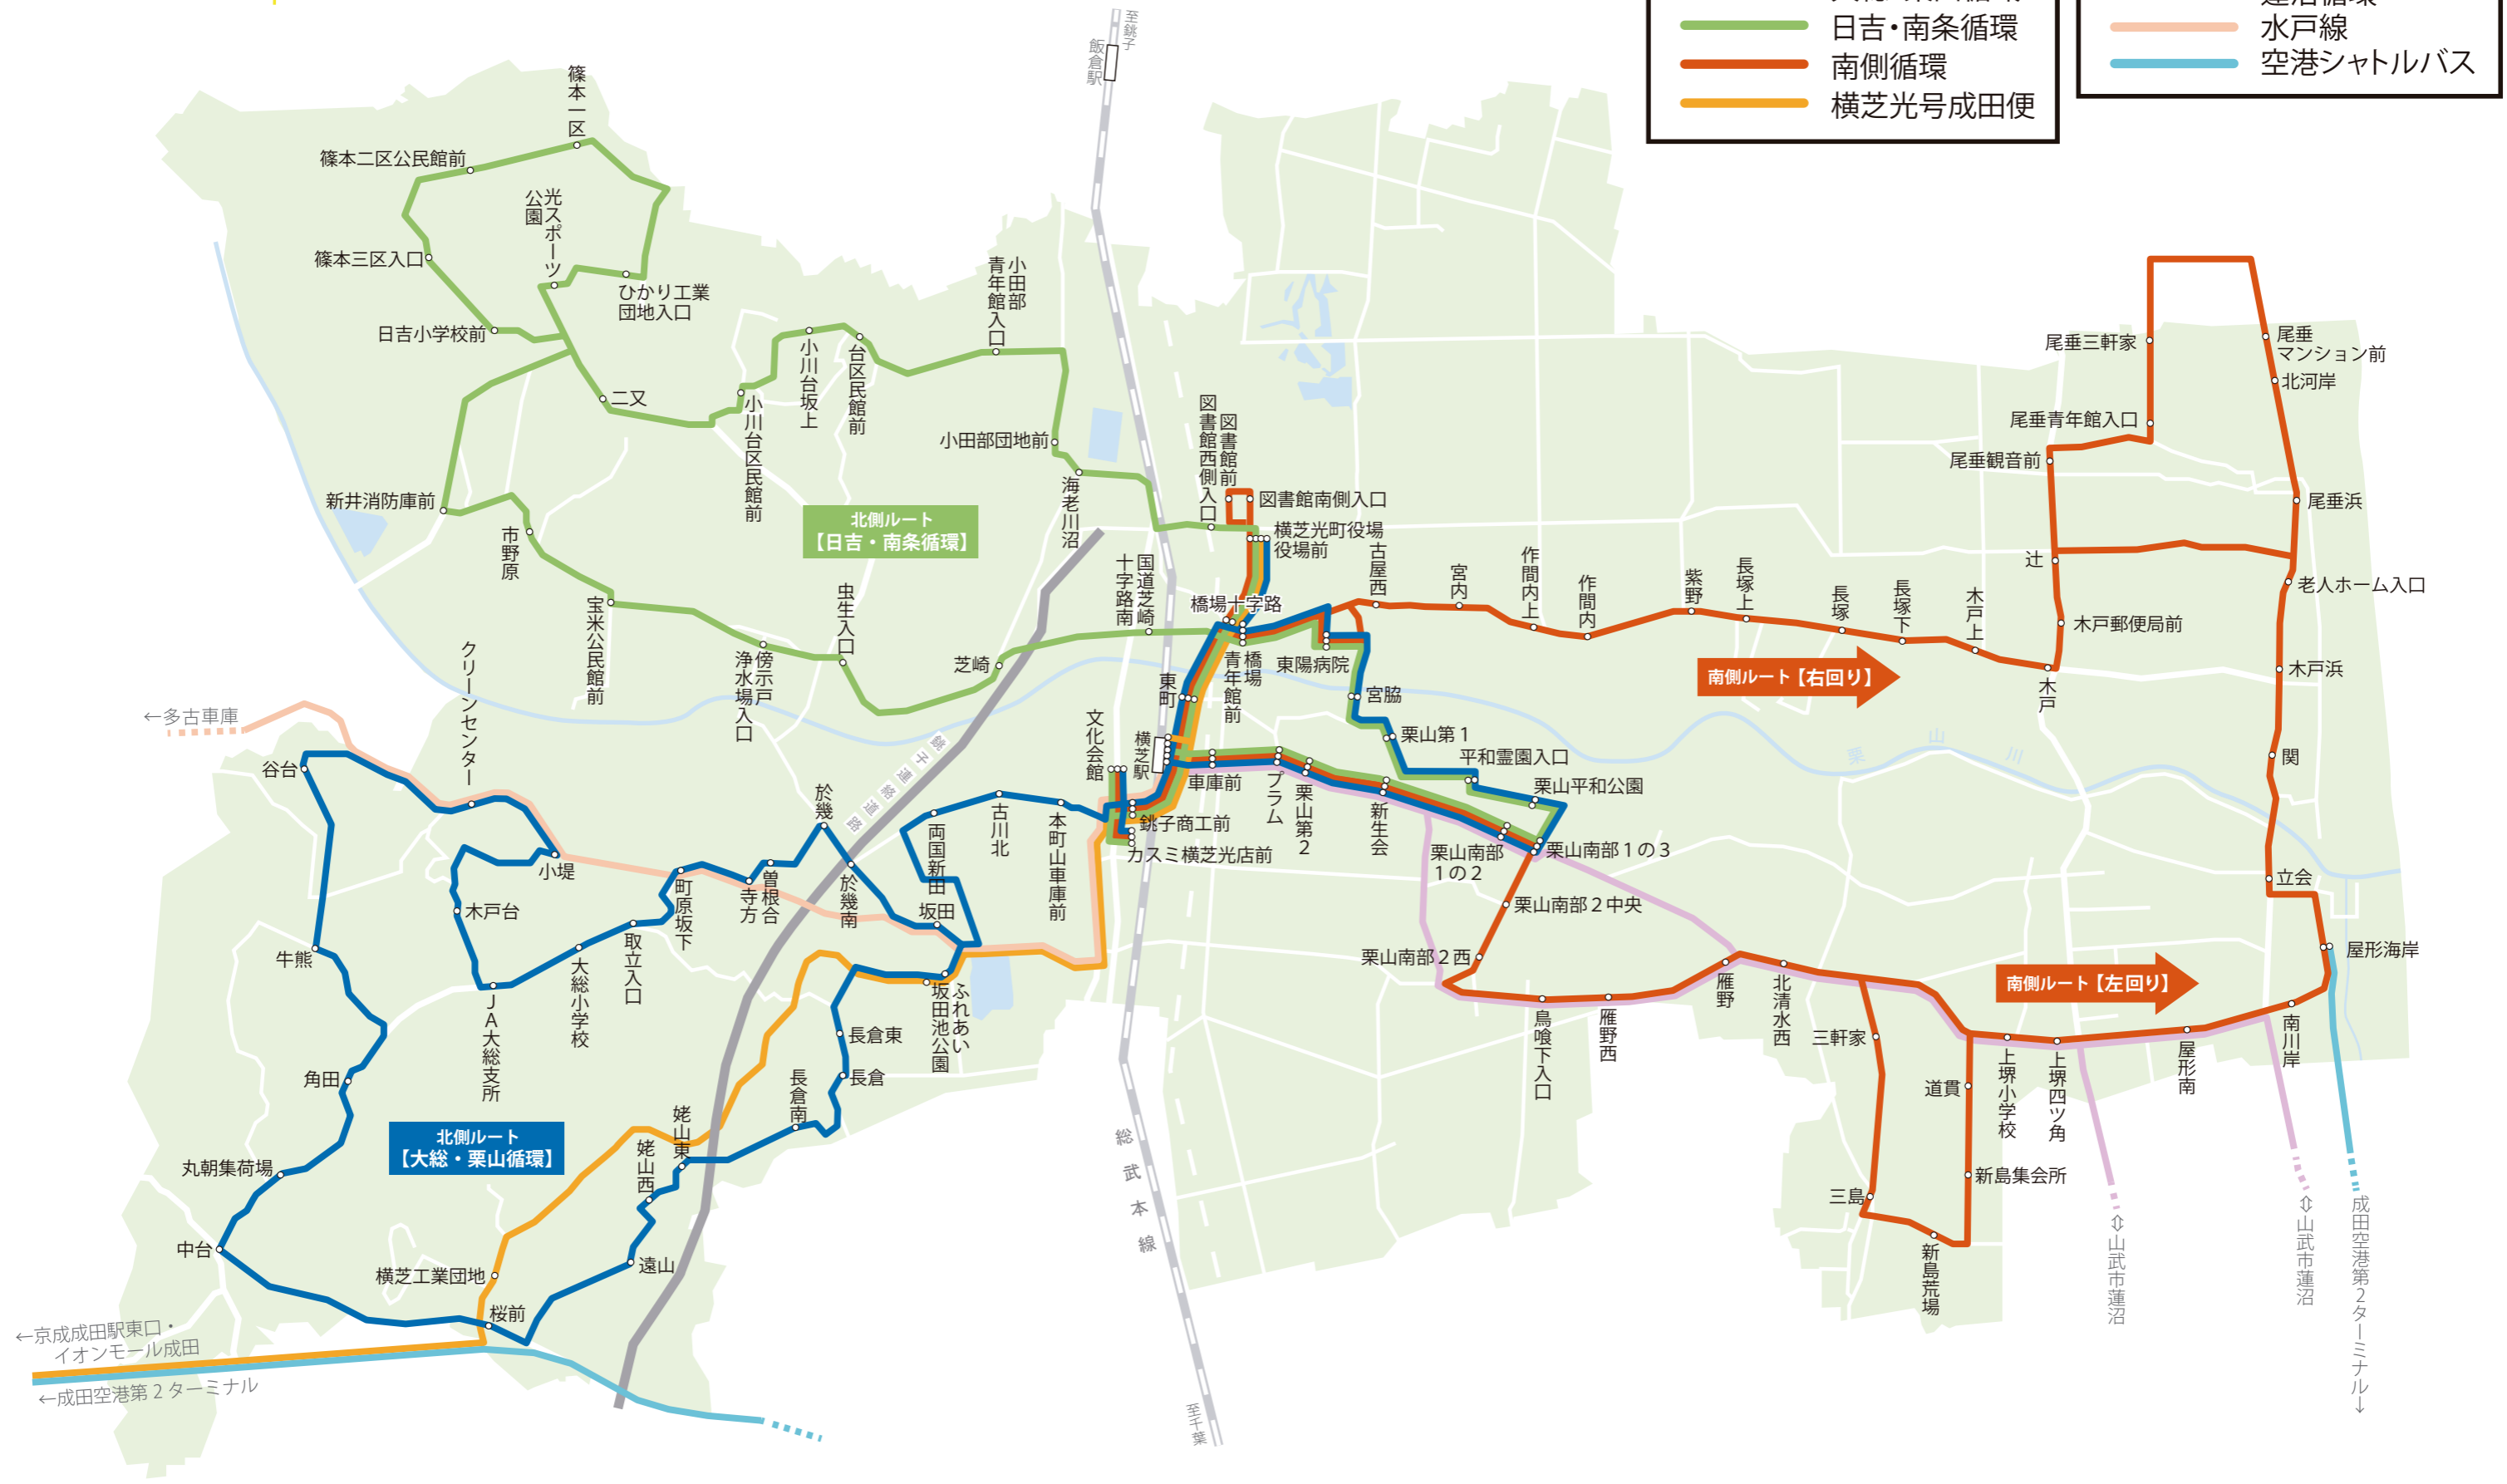

# 横芝光町公共交通ルート図

**【横芝光町循環バス】**

- 大総・栗山循環
- 日吉・南条循環
- 南側循環
- 横芝光号成田便

**【路線バス】**

- 蓮沼循環
- 水戸線
- 空港シャトルバス

- 運行日：月曜日から土曜日（祝日、年末年始（12月29日～1月3日）を除く。）
- 運賃：◇大人……100円 ◇小・中学生……50円
  - ◇65歳以上の運転免許返納者で運転経歴証明書をお持ちの方……50円
  - ◇小学生未満、身体障害者手帳、療育手帳又は精神障害者保健福祉手帳をお持ちの方……無料

※路線バスは走行ルートのみ記載しています。  
令和元年12月1日改正

お問い合わせ 千葉交通(株)多古営業所/0479(76)3487 横芝光町企画空港課/0479(84)1279