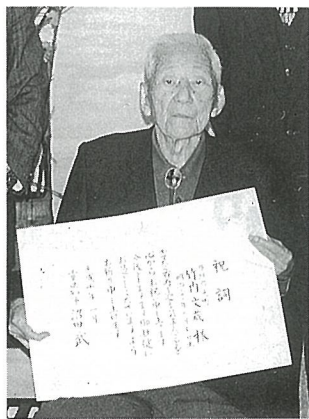

### 教え100歳のお祝い

「ご長寿おめでとうござ  
います。」  
今年数え100歳を迎えられ  
た竹内文藏さん（光楽園老  
人ホーム・明治32年2月5  
日生まれ）へ、1月22日平  
山海匠支庁長と向後町長が  
訪問し、長寿のお祝いをし  
ました。竹内さんの趣味は  
読書と短歌です。  
町内で100歳以上の方は3  
人目となります。