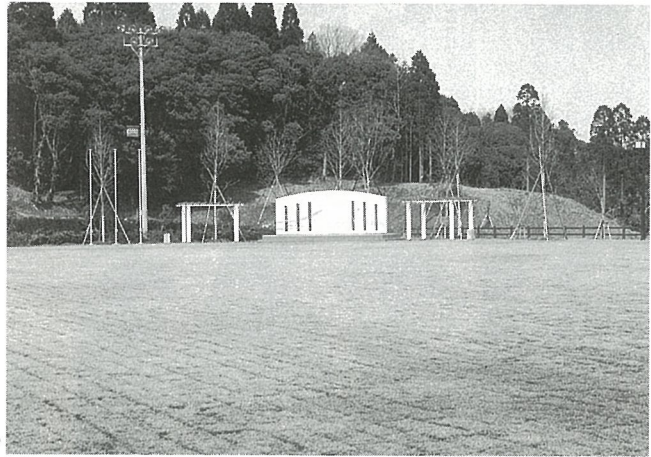

施設の紹介

光スポーツ公園のそれぞれの施設を紹介します。

芝生広場 (9,000㎡) 照明付き

スポーツ・レクリエーションなどを家族で楽しめる多目的な広場で、野外ステージと照明灯を設置。

修景広場 チビッコ広場

子供たちが楽しく遊べる遊具と砂場を設置した広場。

修景広場 さくらの森広場

町の花「桜」を中心に植樹した広場。

修景広場 (14,000㎡) ひかりの広場

広々とした庭園に、童謡25曲を奏でる噴水モニュメント「響」を設置した広場。

修景池広場 (9,000㎡)

自由広場

ローラースケート場と壁打ちテニス場を設置した広場。

自由広場