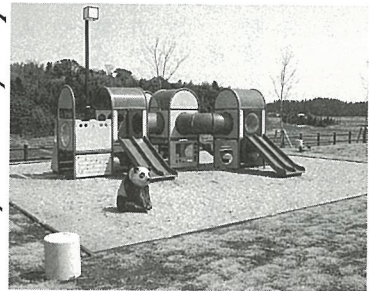

施設の紹介

光スポーツ公園のそれぞれの施設を紹介します。

芝生広場 (9,000㎡) 照明付き

スポーツ・レクリエーションなどを家族で楽しめる多目的な広場で、野外ステージと照明灯を設置。

修景広場 チビッコ広場

子供たちが楽しく遊べる遊具と砂場を設置した広場。

修景広場 さくらの森広場

町の花「桜」を中心に植樹した広場。

修景広場 (14,000㎡) ひかりの広場

広々とした庭園に、童謡25曲を奏でる噴水モニュメント「響」を設置した広場。

修景池広場 (9,000㎡)

自由広場

ローラースケート場と壁打ちテニス場を設置した広場。

自由広場