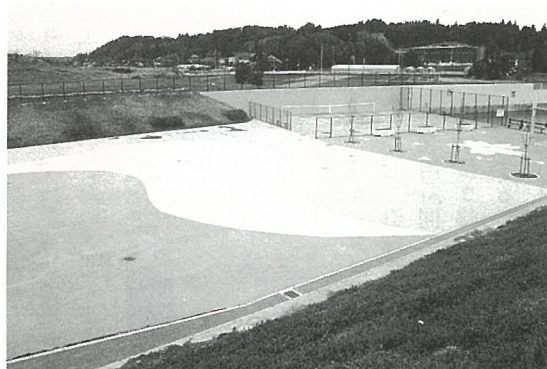

施設の紹介

光スポーツ公園のそれぞれの施設を紹介します。

芝生広場 (9,000㎡) 照明付き

スポーツ・レクリエーションなどを家族で楽しめる多目的な広場で、野外ステージと照明灯を設置。

修景広場 チビッコ広場

子供たちが楽しく遊べる遊具と砂場を設置した広場。

修景広場 さくらの森広場

町の花「桜」を中心に植樹した広場。

修景広場 (14,000㎡) ひかりの広場

広々とした庭園に、童謡25曲を奏でる噴水モニュメント「響」を設置した広場。

修景池広場 (9,000㎡)

自由広場

ローラースケート場と壁打ちテニス場を設置した広場。

自由広場